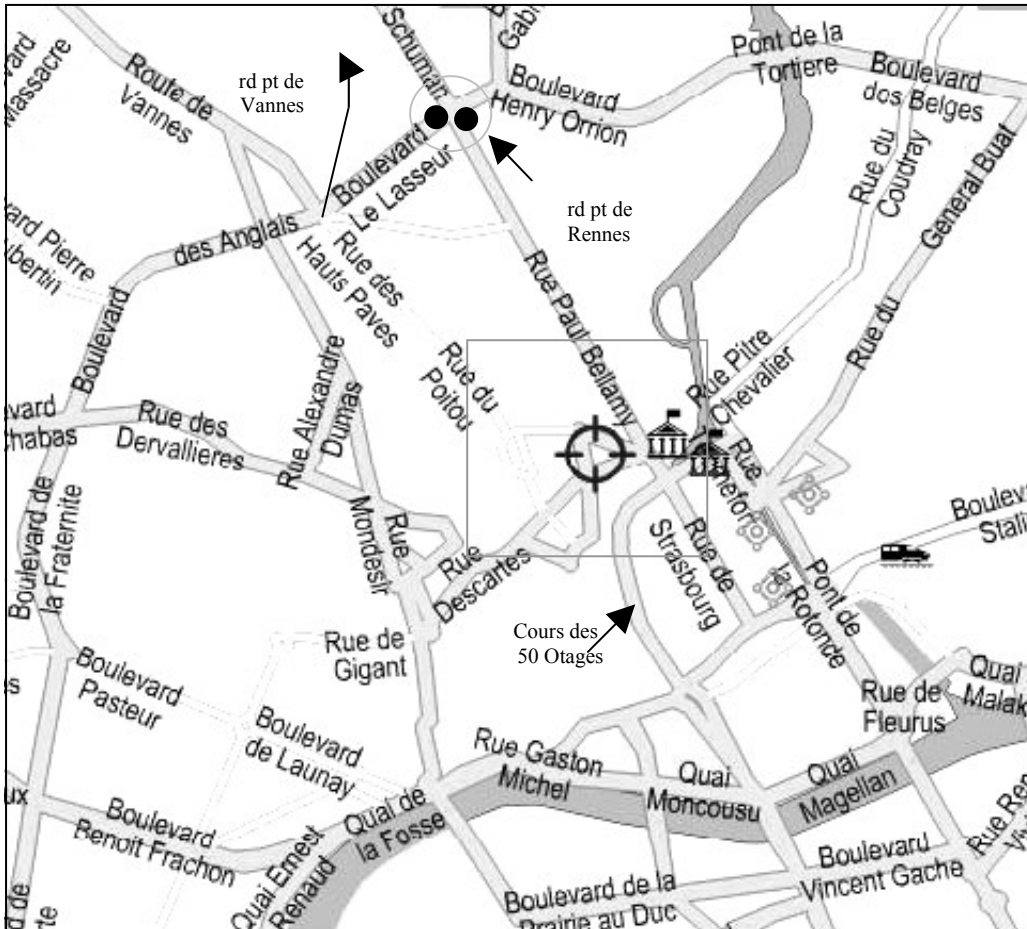

ACCÈS AU PANNONICA
9 RUE BASSE PORTE

De Paris direction Rennes/Vannes sortie du périphérique porte de Rennes. Direction centre ville puis toujours tout droit : route de Rennes, Bd Robert Schuman et Rue Paul Bellamy.