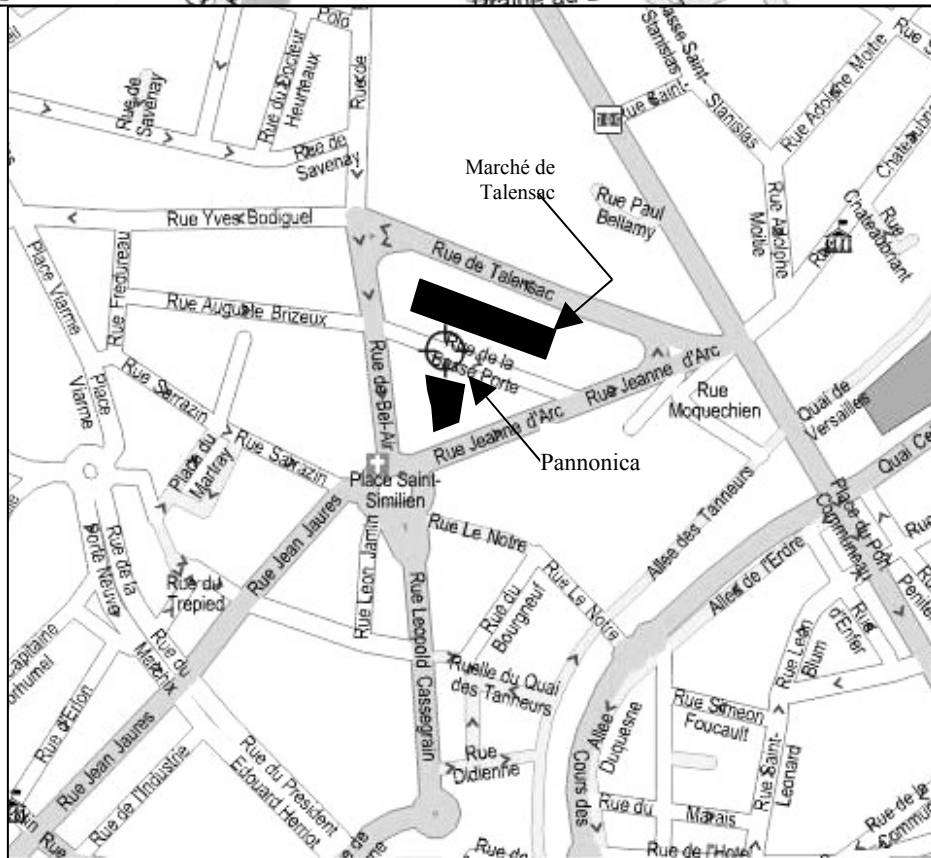

ACCÈS AU PANNONICA
9 RUE BASSE PORTE

De Paris direction Rennes/Vannes sortie du périphérique porte de Rennes. Direction centre ville puis toujours tout droit : route de Rennes, Bd Robert Schuman et Rue Paul Bellamy.